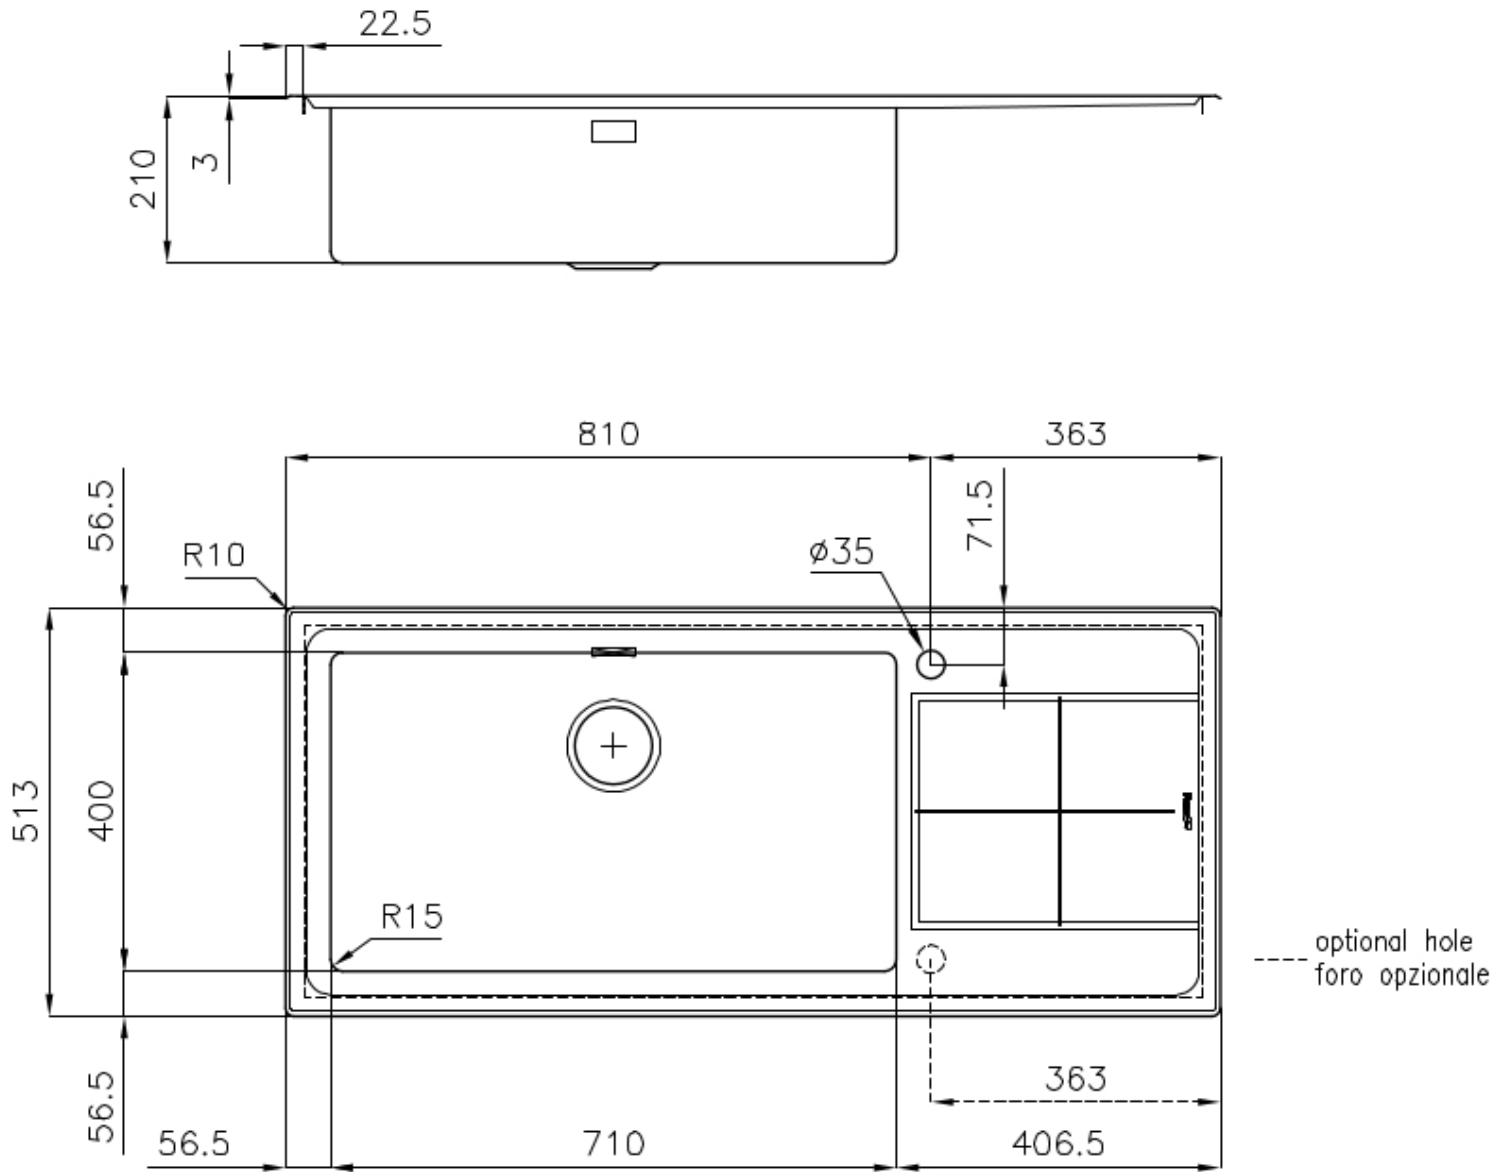

DETTAGLI

Bordo Installazione

Semifilo

Finitura Spazzolato Foster

Materiale Acciaio inox AISI 304

Texture Spazzolato

Base 90 cm

Dimensioni 1173x513 mm

Dotazioni standard Ganci di fissaggio, guarnizione, piletta, troppo-pieno e sifone, Imballo in scatola

Fori Mixer 1 foro di serie - 2° foro su richiesta

Foro incasso 1140 x 480 mm

Gocciolatoio Si

Larghezza 117 cm

Misura vasca 710x400mm

Numero vasche 1 vasca

Piletta Piletta 3,5"

DATI TECNICI

ACCESSORI OPZIONALI

Cestello inox
8612 000

Cestello portapiatti inox
8100 303
* solo in abbinamento con l'accessorio
8644 101

Cestello portapiatti inox
8100 201